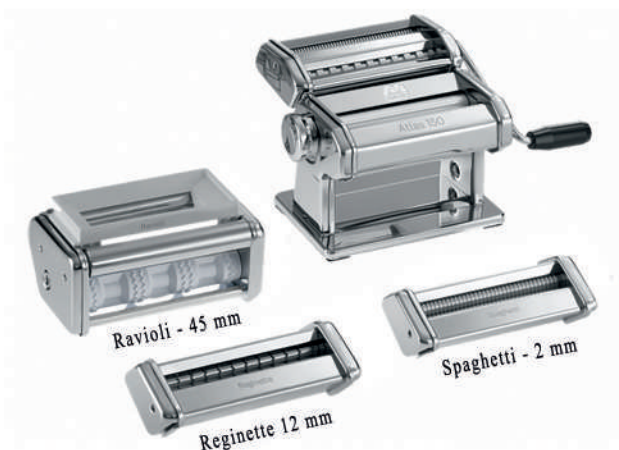

MARCATO MULTIPAST SET

150 mm / 1,5 mm / 6,5 mm