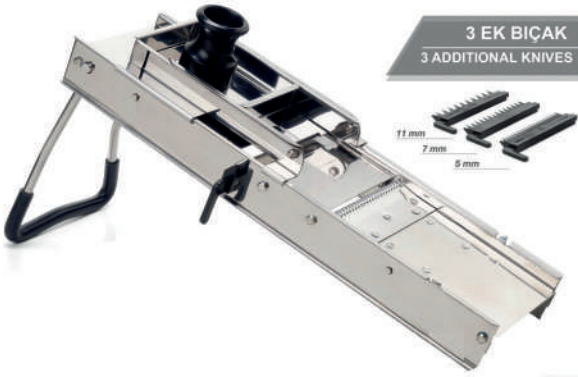

MANDOLİN ÇİPS DİLİMLEYİCİ

MD-01