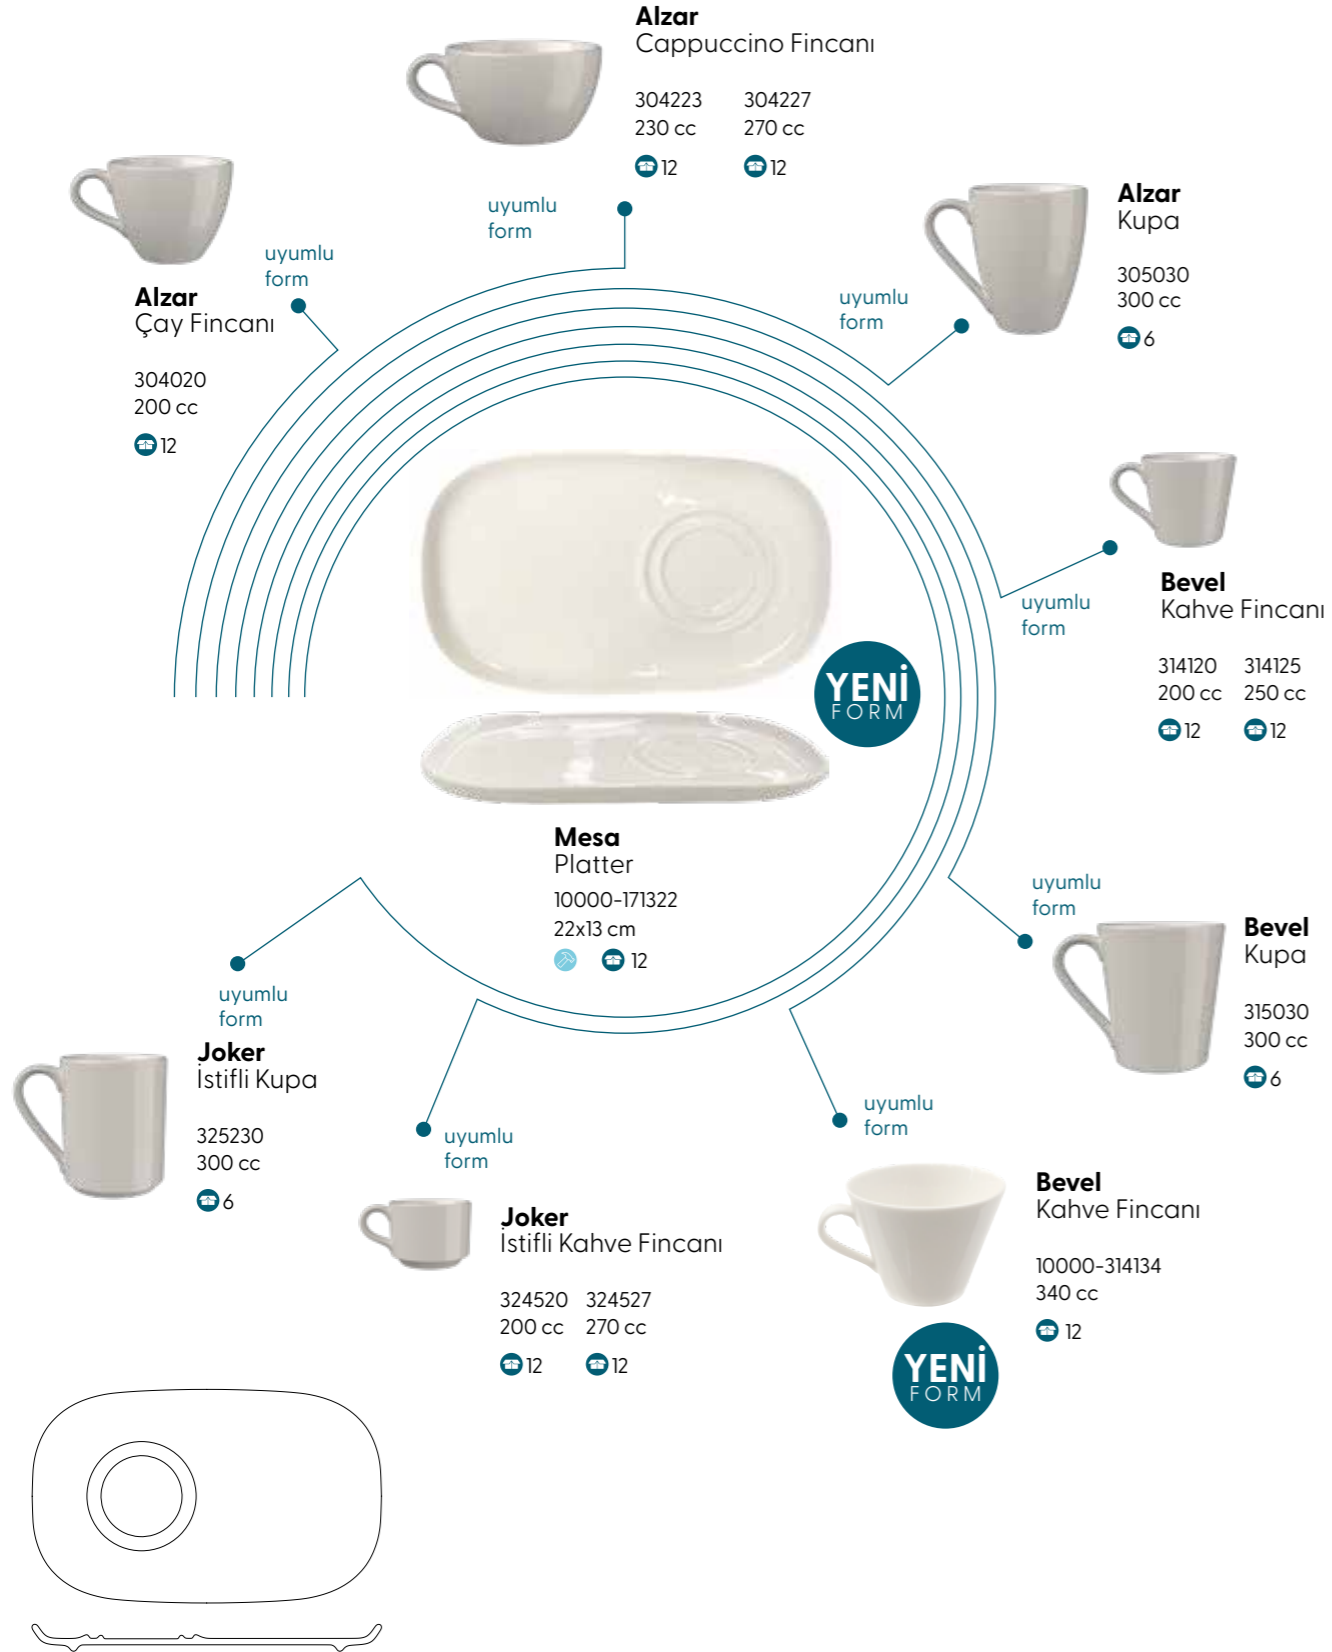

10000-162010  
10 cm • 150 cc  
24

10 cm

# JOKER

**Joker**  
İstifli Yumurtalık

10000-327105  
5 cm  
12

# MESA

32

# MESA

33