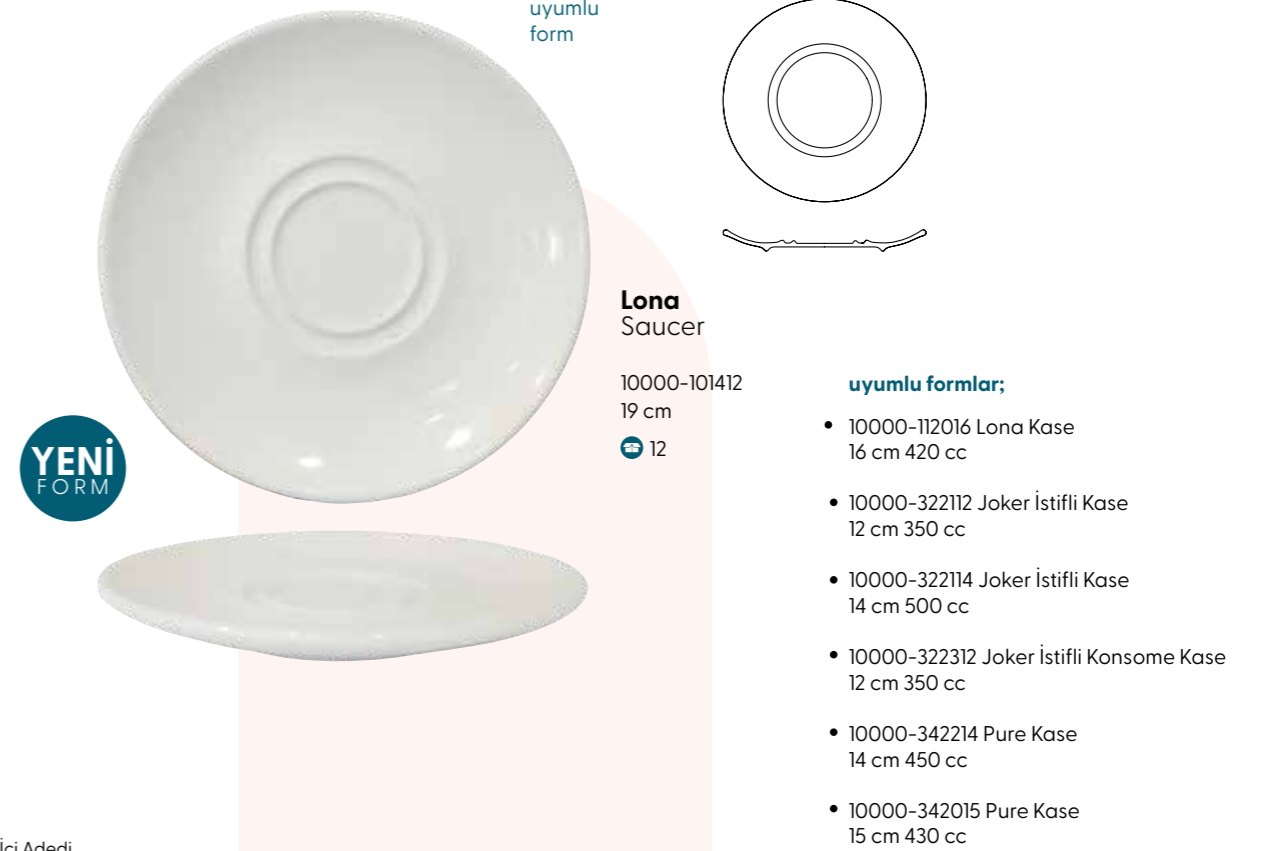

MESA

32

MESA

33

LONA

Koli İçi Adedi

Koli İçi Adedi