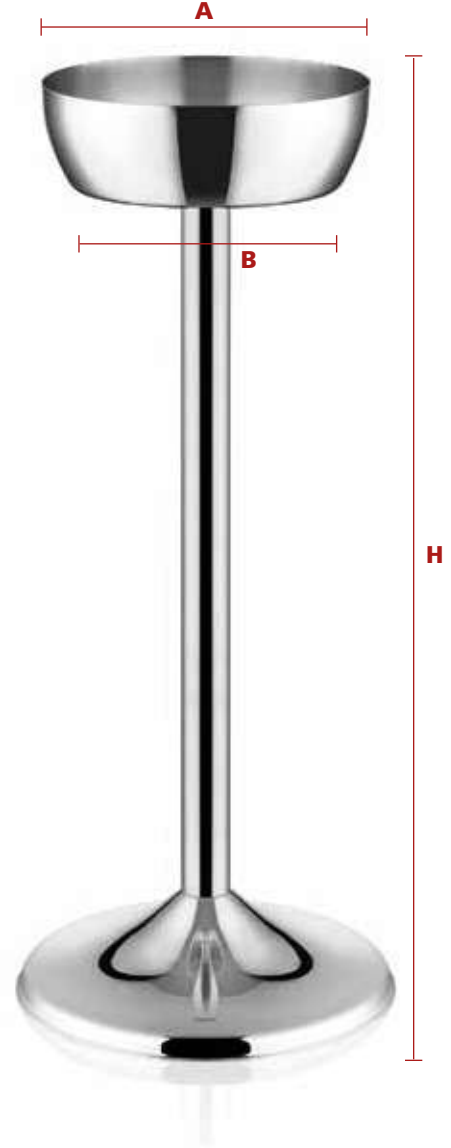

ŞAMPANYA KOVASI STANDI / CHAMPAGNE BUCKET STAND

(A46032, A46034 için uygundur.)

A46042
A - Ø 16 cm
B - Ø 12,5 cm
H - 61 cm