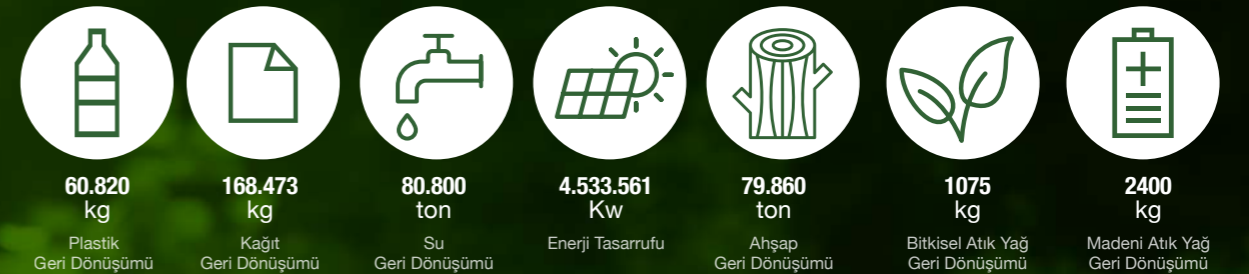

- 89,5 tok kağıdın geri dönüşümü ile 1.109.800 m3 havadaki sera gazı ihtiva eden karbon dioksitin bertaraf edilmiş, 1.109.800 m3 oksijen gazının üretilmeye devam etti. 3043 kişinin oksijen ihtiyacını sağlayan 1521 yetişkin ağacın korunması, ayda 268 ailenin tükettiği 2864 m3 su tasarrufu ve kış aylarında ısınma amacı ile 179 ailenin tüketeceği 156.625 litre fuel-oil tasarrufu sağlanmış oldu. Ayrıca 1790 ailenin bir ay süreyle tüketeceği 366.950 kW/sa elektrik enerjisinden tasarruf edilmiş oldu.

2005'ten bu yana Atıkların Değerlendirilmesini amaçlayarak yüzde 100 geri dönüşümden ürettiğimiz tasarımlarla doğal kaynakların korunmasına ve ardından küresel ısınmanın azaltılmasına katkı sağlanmaktadır. Hammaddeden sağladığımız tasarrufla çevre dostu üretim ve sıfır atık felsefesi doğrultusunda çalışmalar yaparak kaliteden ödün vermeden geri dönüşüm miktarımızı artırdık. Porselen kırıklarının geri dönüştürülmesi ile hayat bulan RE-GEN serimiz ile üretim eşsiz bir ürün grubu elde eden Ar-Ge bölümümüzle; karbon ayak izimizi azaltırken, iklim değişimine duyarlı bir vizyona da öncülük ettik. Tasarımlarda kullanılan boyadan, uygulama şekline kadar güncel teknolojilerle geliştirilen, karbon salınımını en aza indiren ürünlerle, çevreye duyarlı, topluma faydalı, sosyal açıdan kapsayıcı ve kültürel olarak sürdürülebilirliğe örnek olmaya devam edeceğiz.