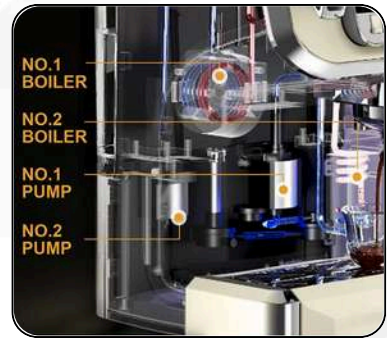

VST-520EC

Vosco Pro Kahve Makinesi ve Kahve Değirmeni

1560 W / 220 V / 50-60 Hz

Su Kapasitesi: 2 L

Kahve Çekirdeği Haznesi: 350 gram

Ürün Boyutu: 30 x 40.6 x 30 cm

Ürün Ağırlığı: 25 kg

5" (inç) dijital dokunmatik ekran

15 farklı kahve öğütme ve pompa derecesi

$1250 USD